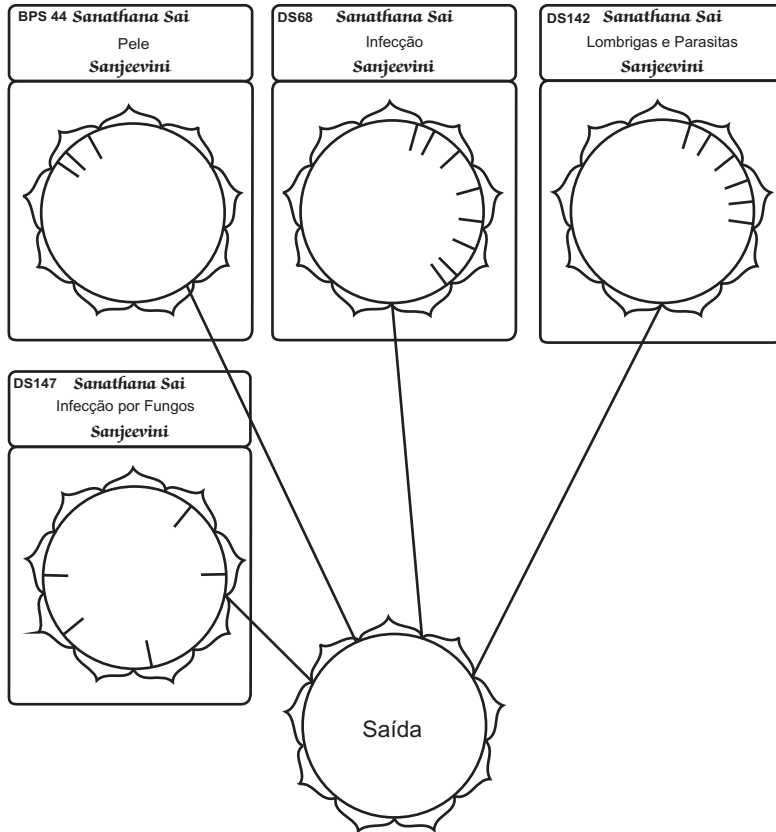

Sanathana Sai Sanjeevini Fragrancias que Curam

Um Sistema de Cura baseado em Orações que você aprende sozinho.

Combinações Sanjeevini Seleccionadas

SSC 33 e Infecção por Fungos

SSC 33 c

Infecção por Fungos

Inclui:

Combinações Sanjeevini Seleccionadas

SSC 1 Sarva Shakthi Shanti
SSC 60 Valores Divinos
SSC 12 Rins e Limpando

Enfermedades

DS 68 Infecção
DS 142 Lombrigas e Parasitas
DS 147 Infecção por Fungos

Partes del Cuerpo